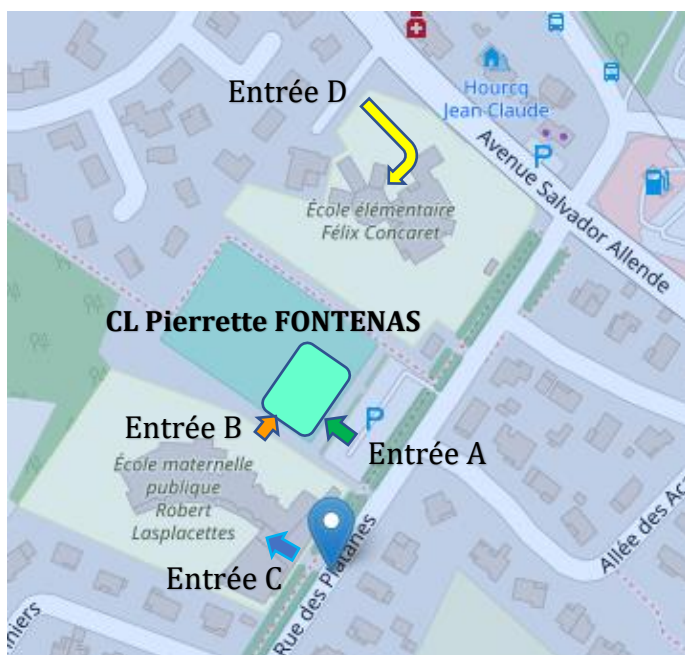

Le règlement intérieur du Centre de Loisirs (mercredis et vacances scolaires) sera la même, excepté pour ce qui concerne le circuit et horaires de ramassage Bus (Cf. doc joint).

La dernière semaine du mois d'Août vous recevrez par courriel (merci de vérifier vos spams) le nouveau règlement intérieur adapté au futur Centre de Loisirs Pierrette FONTENAS.

Sans doute serons-nous amenés à le corriger afin de répondre au mieux aux réalités de terrain que nous découvrirons dès le mercredi 21 septembre. Il sera donc modifiable dans un souci d'adaptation à ces nouveaux espaces.

☞ Pour tenir compte de ces changements et pour des raisons de sécurité et/ou de gestion du personnel, merci de respecter scrupuleusement les horaires et entrée ci-dessous lorsque vous déposez ou récupérez votre(s) enfant(s).

Entrée D : Entrée et sortie par le préau (coté crèche), avenue Salvador Allende

ELEMENTAIRES			
MATIN (vacances)	Avant 09H30	CL PF	Entrée A
	Après 09H30		Entrée B
REPAS	Vacances scolaires : de 12h00 à 13h45 Mercredis : de 12h30 à 14h45	École FC	Entrée D
SOIR (Vacances et mercredis)	Avant 17h30	CL PF	Entrée B
	Après 17h30		Entrée A

MATERNELLES			
MATIN (vacances)	de 7h30 à 8h30	CL PF	Entrée A
	Après 08H30	École RL	Entrée C
REPAS	Vacances scolaires : de 11h30 à 14h00 Mercredis : de 12h30 à 18h00	École RL	Entrée C
SOIR (Vacances et mercredis)	Avant 18H00	École RL	Entrée C
	Après 18H00	CL PF	Entrée A